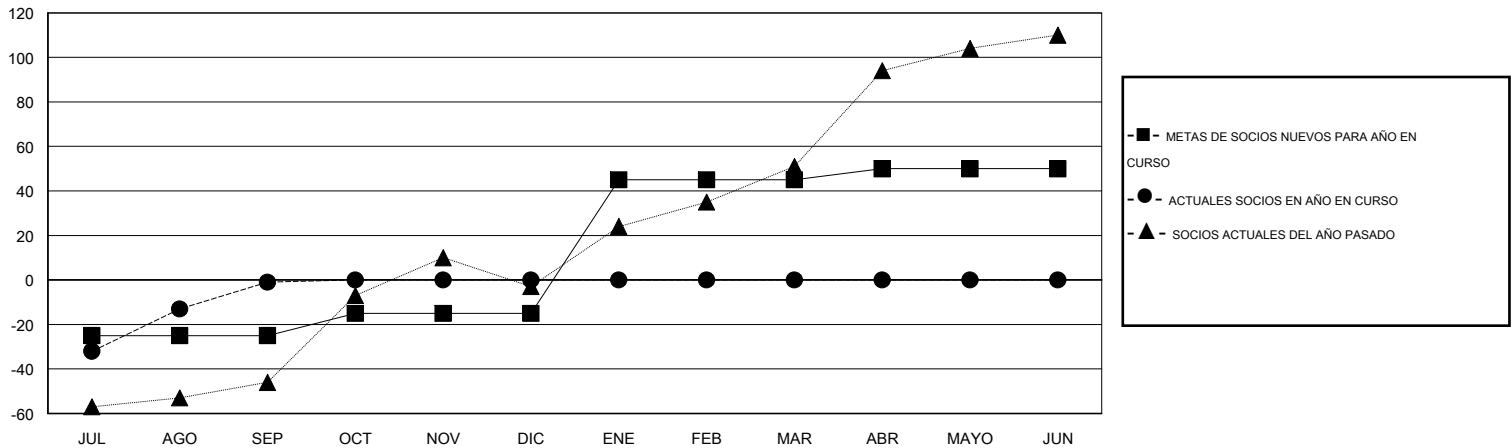

MONTHLY MEMBERSHIP PROGRESS REPORT

District R 3

Results as of: 9/30/2015

GMT: CARLOS JUSTINIANO

UBICACIÓN DOMINICAN REPUBLIC

GMT DE AE 3

Clubes					socios				
RESULTADOS DE 2015-2016					RESULTADOS DE 2015-2016				
TRIMESTRE	META DE CLUBES NUEVOS	NUEVOS CLUBES	CLUBES DADOS DE BAJA	GANANCIA/PÉRDIDA NETA	TRIMESTRE	META DE SOCIOS NUEVOS	SOCIOS FUNDADORES Y SOCIOS AÑADIDOS	SOCIOS DADOS DE BAJA	GANANCIA/PÉRDIDA NETA
JUL/AGO/SEP	0	0	0	0	JUL/AGO/SEP	-25	55	56	-1
OCT/NOV/DIC	0	0	0	0	OCT/NOV/DIC	10	0	0	0
ENE/FEB/MAR	1	0	0	0	ENE/FEB/MAR	60	0	0	0
ABR/MAYO/JUN	0	0	0	0	ABR/MAYO/JUN	5	0	0	0

METAS Y CIFRA ACUMULATIVA DE CLUBES NUEVOS

METAS Y CIFRA ACUMULATIVA DE SOCIOS

CLUBES DADOS DE BAJA: 0	16 CLUBS OF 44 AÑADIERON 1 O MÁS SOCIOS NUEVOS	DISTRIBUCIÓN POR SEXO
		MASCULINO 724 (55.27%)
		FEMENINO 586 (44.73%)
SOCIOS DADOS DE BAJA	CLIC AQUÍ PARA DATOS DE SALUD DE CLUB	SOCIOS EN UNIDAD FAMILIAR 420
FALLECIDOS 1		CABEZA DE FAMILIA 173
CLUB CANCELADO 0		NO ES CABEZA DE FAMILIA 247
OTRO 55		
TOTAL 56		