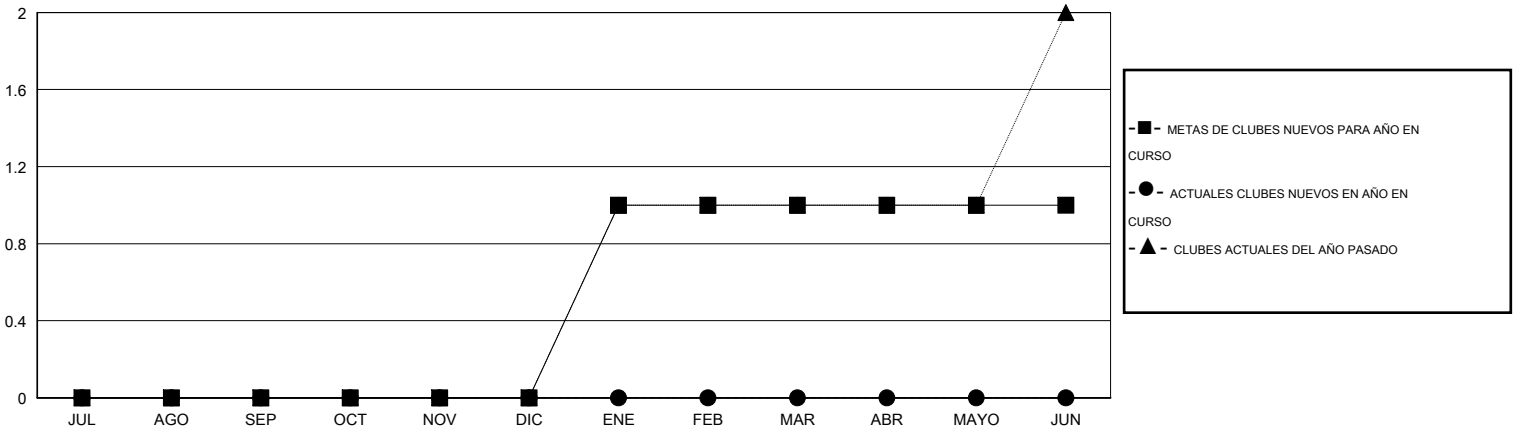

MONTHLY MEMBERSHIP PROGRESS REPORT

District R 3

Results as of: 9/30/2015

GMT: CARLOS JUSTINIANO

UBICACIÓN DOMINICAN REPUBLIC

GMT DE AE 3

Clubes					socios				
RESULTADOS DE 2015-2016					RESULTADOS DE 2015-2016				
TRIMESTRE	META DE CLUBES NUEVOS	NUEVOS CLUBES	CLUBES DADOS DE BAJA	GANANCIA/PÉRDIDA NETA	TRIMESTRE	META DE SOCIOS NUEVOS	SOCIOS FUNDADORES Y SOCIOS AÑADIDOS	SOCIOS DADOS DE BAJA	GANANCIA/PÉRDIDA NETA
JUL/AGO/SEP	0	0	0	0	JUL/AGO/SEP	-25	55	56	-1
OCT/NOV/DIC	0	0	0	0	OCT/NOV/DIC	10	0	0	0
ENE/FEB/MAR	1	0	0	0	ENE/FEB/MAR	60	0	0	0
ABR/MAYO/JUN	0	0	0	0	ABR/MAYO/JUN	5	0	0	0

METAS Y CIFRA ACUMULATIVA DE CLUBES NUEVOS